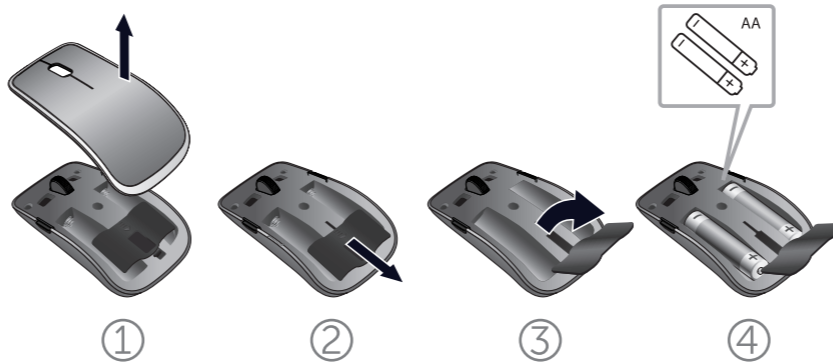

Windows 8 Only

- Windows charms 功能表
- Windows charms
- Windows チャーム
- Чудо-кнопки Windows
- Windows snabbknappsfalt
- Ícónes Windows
- Windows charms مزة
- Ícone promemória di Windows
- Windows-Charms
- Windows charms (Windows-perler)
- Windows charms
- Accesos de Windows
- Windows charms
- Ovládací tlačítka Windows
- Windows charms
- 윈도우즈 참 바 (charms bar)
- Windows charms
- Windows'un Yan Çubuğu

Windows 8 Only

- 應用程式切換
- 應用程序切换
- アプリスイッチ
- Переключение на приложение
- App-byte
- Changer d'application
- مفتاح التطبيقات
- Passa all'app
- App-Wechsel
- Windows charms (Windows-perler)
- Sift af app
- Selector de aplicaciones
- Alternar aplicativo
- Prepinač aplikace
- Μετάβαση σε εφαρμογή
- 응용 프로그램 전환
- Mudança de aplicação
- Uygulama Seçimi

- 捲動和搖攝
- 滚动和平移
- スクロール/パン
- Прокрутка и сдвиг
- Klicka och dra
- Défilement et panoramique
- تمرير وتحويل
- Scorri e panoramica
- Scrollen und schwenken
- Bla og heft
- Rul og panorer
- Desplazarse y panorámica
- Rolagem e panorâmica
- Posunout
- Κύλιση και μετατόπιση
- 스크롤 및 이동
- Deslocamento e panorâmica
- Kaydırma ve tersyüz