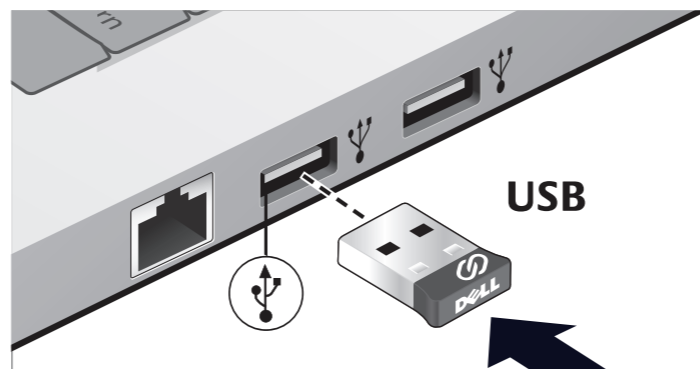

Windows 8 Only

- Windows charms 功能表
- Windows charms
- Windows チャーム
- Чудо-кнопки Windows
- Windows snabbknappsfalt
- Ícónes Windows
- Windows charms مزة
- Ícone promemória di Windows
- Windows-Charms
- Windows charms (Windows-perler)
- Windows charms
- Accesos de Windows
- Windows charms
- Ovládací tlačítka Windows
- Windows charms
- 윈도우즈 참 바 (charms bar)
- Windows charms
- Windows'un Yan Çubuğu

Windows 8 Only

- 應用程式切換
- 應用程序切换
- アプリスイッチ
- Переключение на приложение
- App-byte
- Changer d'application
- مفتاح التطبيقات
- Passa all'app
- App-Wechsel
- Windows charms (Windows-perler)
- Sift af app
- Selector de aplicaciones
- Alternar aplicativo
- Prepinač aplikace
- Μετάβαση σε εφαρμογή
- 응용 프로그램 전환
- Mudança de aplicação
- Uygulama Seçimi

- 捲動和搖攝
- 滚动和平移
- スクロール/パン
- Прокрутка и сдвиг
- Klicka och dra
- Défilement et panoramique
- تمرير وتحويل
- Scorri e panoramica
- Scrollen und schwenken
- Bla og heft
- Rul og panorer
- Desplazarse y panorámica
- Rolagem e panorâmica
- Posunout
- Κύλιση και μετατόπιση
- 스크롤 및 이동
- Deslocamento e panorâmica
- Kaydırma ve tersyüz